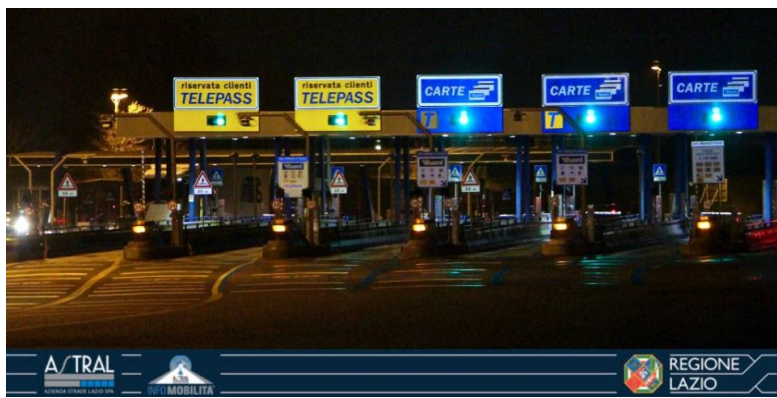

Dalle 21 chiuso il casello di Monteporzio fino alle 5 del 19 giugno

? #NOTIZIARIO #VIDEO di
#ASTRALINFOMOBILITÀ di giovedì
#18giugno 2020#A1 #FirenzeRoma:
#lavori fino a domani
#DiramazioneRomaSud: fino a domani
#lavori di manutenzione#Roma: attive
linee S01 e
S02#COVID19?bit.ly/2YR6GqiiRegione
Lazio #viabiliLAZ #pendolariLAZ

Publicato da [Astral Infomobilità](#) su
Giovedì 18 giugno 2020

“NOTIZIARIO VIDEO di ASTRAL INFOMOBILITÀ di
giovedì 18 giugno 2020

A1 Firenze Roma: lavori fino a domani (19 giugno
ndr)

Diramazione Roma Sud: fino a domani lavori di
manutenzione dalle ore 21:00 di oggi 18 giugno
e sino alle ore 5:00 di domani 19 giugno chiuso il
casello di Monteporzio Catone in uscita provenendo
da Roma. Si consiglia l'uscita di San Cesareo