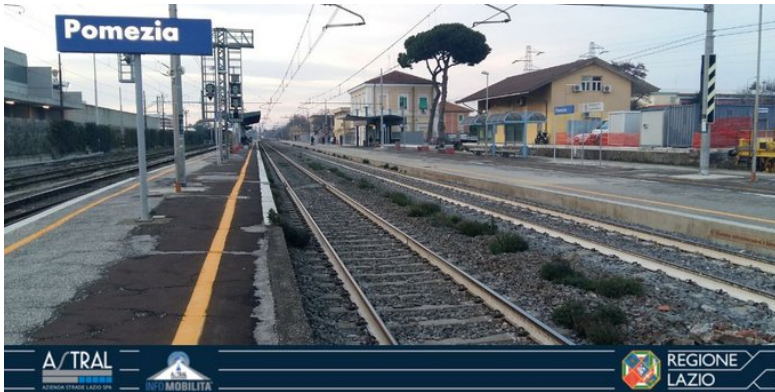

Incendio a Pomezia, circolazione ferroviaria riattivataaa

FL7 Roma Formia FL8 Roma Nettuno

circolazione sospesa a seguito di un incendio in prossimità dei binari a Pomezia. Lo rende noto Astral Infomobilità dopo le 18:10

AGGIORNAMENTO

FL7 Roma Formia FL8 Roma Nettuno

circolazione riattivata. Lo rende noto Astral Infomobilità alle 19:13 di martedì 23 giugno.

[Read More](#)