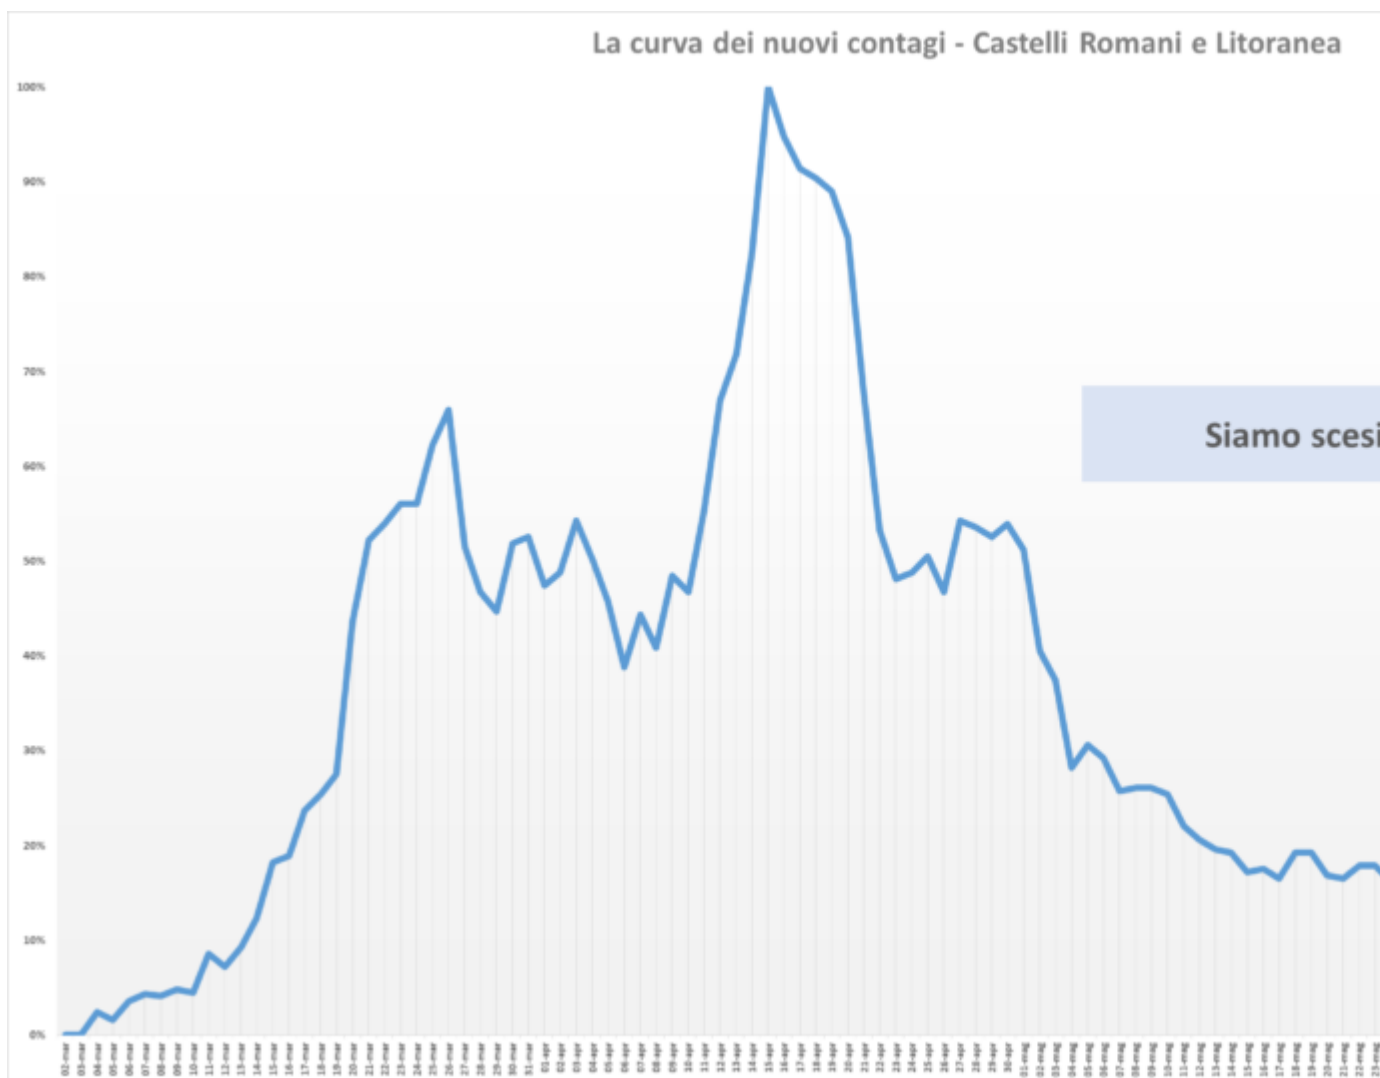

Comunisti, Anche il 25 giugno nessun nuovo caso da

#CORONAVIRUS 25 GIUGNO 2020

ANCHE GIOVEDI' 25 GIUGNO NESSUN NUOVO CASO AI CASTELLI ROMANI E LITORANEA

LA CURVA DEI NUOVI CONTAGI SI È QUASI AZZERATA

IL PARTITO COMUNISTA SI BATTERÀ PER INTERNALIZZARE GLI EROI SILENZIOSI DEL SAN RAFFAELE DI ROCCA DI PAPA

Comunisti Castelli "Curva nuovi contagi Asl Roma 6 al 25 Giugno"

Nella ASL RM6, che comprende i Castelli Romani e la Litoranea, il 25 giugno nessun nuovo caso. Il numero complessivo dei guariti è salito a 806 (+1), il numero delle persone attualmente positive è sceso a 454 (-1), mentre il numero dei decessi è rimasto stabile a 135 casi. Rispetto al picco la curva dei nuovi contagi è scesa al 99%.

La cellula del Partito Comunista del San Raffaele di Rocca di Papa ha ricostruito la verità sugli errori della direzione del San Raffaele e sui ritardi della Regione Lazio e della ASL RM6.

Vedi il seguente link: