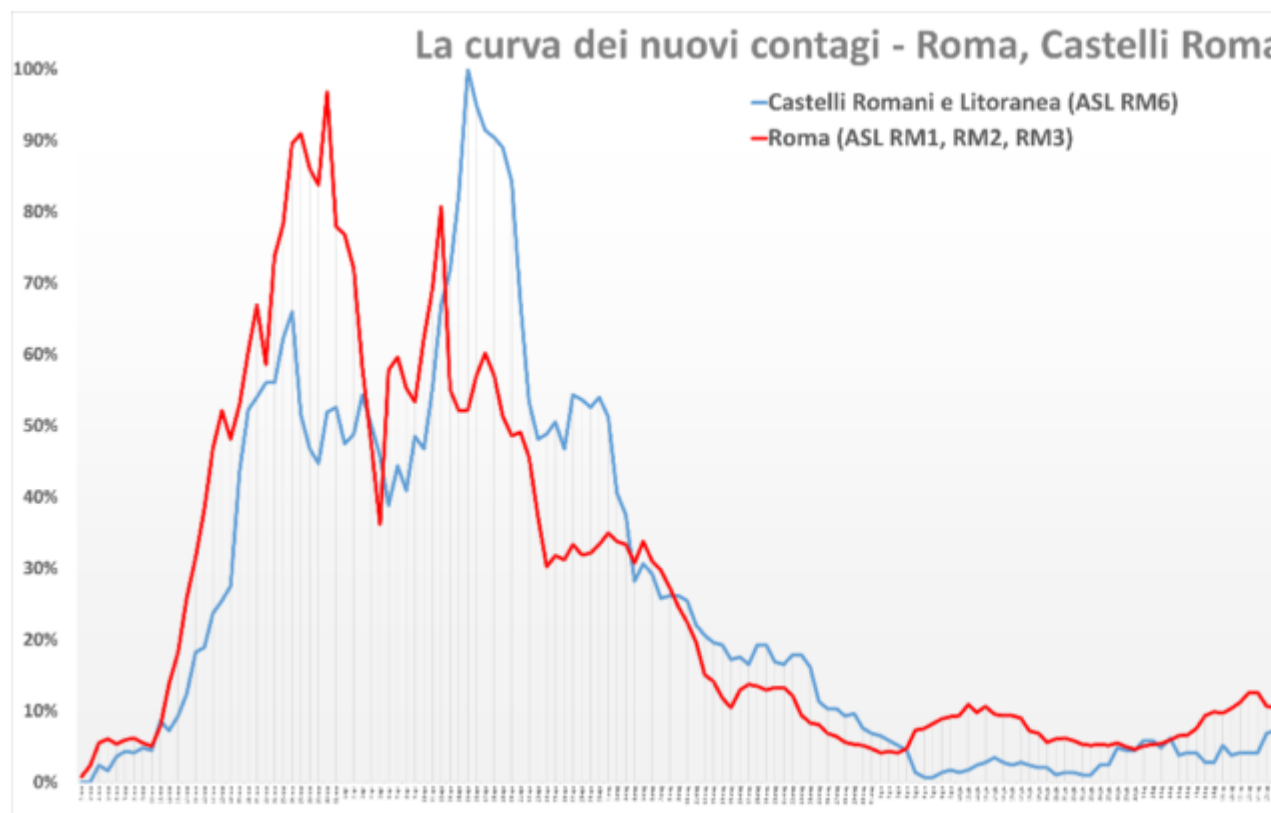

Comunisti - pericolosa impennata dei nuovi contagi a Marino"aa

“CORONAVIRUS 25 SETTEMBRE 2020

OGGI 19 NUOVI CASI AI CASTELLI ROMANI E LITORANEA (230 NELLA REGIONE LAZIO, 113 SOLO A ROMA) E UN DECESSO

PERICOLOSA IMPENNATA DEI NUOVI CONTAGI A MARINO (+47 CASI)

MOLTI SINDACI DEI CASTELLI ROMANI E DELLA LITORANEA NON COMUNICANO I DATI

Nella Asl Roma 6, che comprende i Castelli Romani e la Litoranea, si registrano altri 19 nuovi casi nell'ultima settimana.

Il numero complessivo dei guariti è salito a 1.112 (+10), il numero delle persone attualmente positive è salito a 688 (+8), mentre il numero dei decessi è salito a 93 casi (+1).

La situazione nella capitale è molto preoccupante.

Come si evince dal grafico, a Roma c'è una seconda ondata di diffusione del coronavirus che si è impennata pericolosamente nell'ultima settimana, raggiungendo il massimo storico dall'inizio della pandemia.