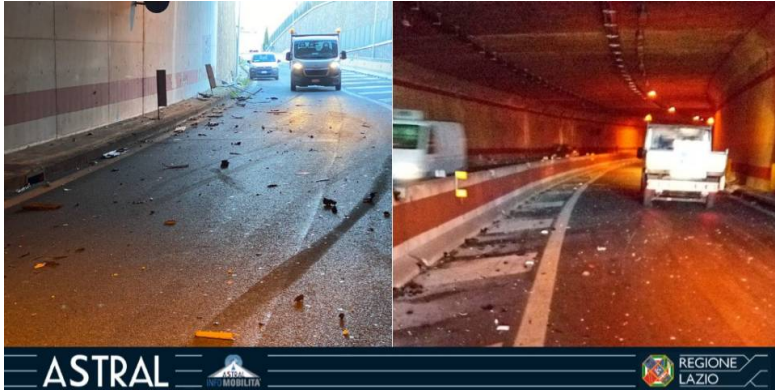

Tangenziale dei Castelli momentaneamente chiusa per incidente

VIABILITA', ASTRAL INFOMOBILITA': SR7 TANGENZIALE DEI CASTELLI ROMANI MOMENTANEAMENTE CHIUSA PER INCIDENTE

Attualmente chiusa in direzione di Ariccia la SR7 Tangenziale dei Castelli Romani a causa di un incidente. Sono in corso le operazioni di pulizia della strada da parte di Astral spa.