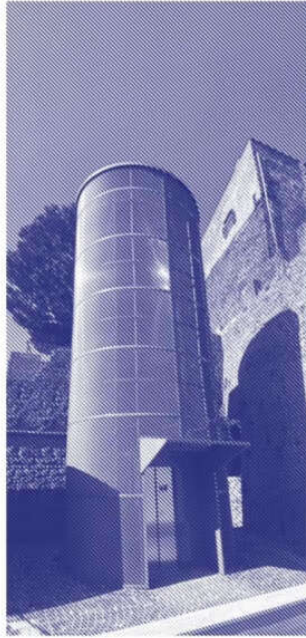

INAUGURAZIONE COLLEGAMENTO VERTICALE

INAUGURAZIONE COLLEGAMENTO VERTICALE

Domenica 10 settembre
Ore 19
Piazza della Repubblica
Lanuvio

Recupero, messa in sicurezza e completamento della cinta muraria con la realizzazione di un collegamento verticale tra il parcheggio di Piazza della Repubblica e la soprastante Piazza di Santa Maria Maggiore.

Sindaco di Lanuvio
Andrea Volpi

Lanuvio, domenica 10 settembre inaugurazione collegamento tra piazza della Repubblica e Piazza Santa Maria Maggiore

“Domenica 10 settembre, alle ore 19,00, consegneremo ai cittadini di Lanuvio il collegamento verticale tra piazza della Repubblica e Piazza Santa Maria Maggiore.

Con il completamento dell’opera viene recuperata e messa in sicurezza anche una porzione di cinta muraria. Dopo aver acquistato l’area e condiviso il progetto con tutti gli enti preposti siamo finalmente giunti al momento dell’apertura. Avremo così un altro ingresso al Borgo Antico, un accesso inclusivo che dal parcheggio diretto è diretto nel cuore del centro storico”. Così, in una nota, il sindaco del Comune di Lanuvio Andrea Volpi.