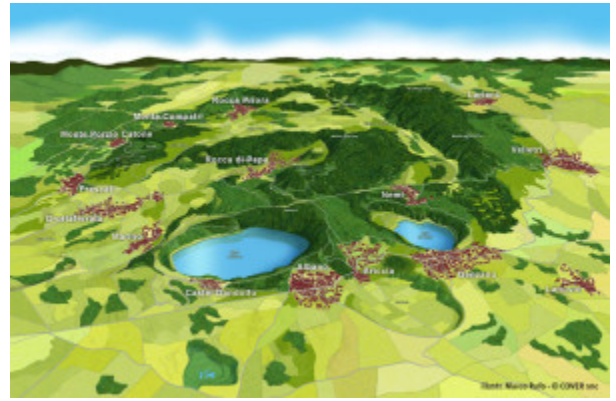

## Allerta meteo ai Castelli Romaniaa

Cartina del Parco dei Castelli Romani

La Regione Lazio ha diramato l'allerta meteo ed anche nei Comuni dei Castelli Romani si è proceduto all'attivazione dei dispositivi preposti di Protezione Civile. I Comuni di Albano Laziale, Marino e Ciampino, hanno comunicato che domani saranno chiuse le scuole di ogni ordine e grado e per tutta la giornata è attiva l'emergenza maltempo.