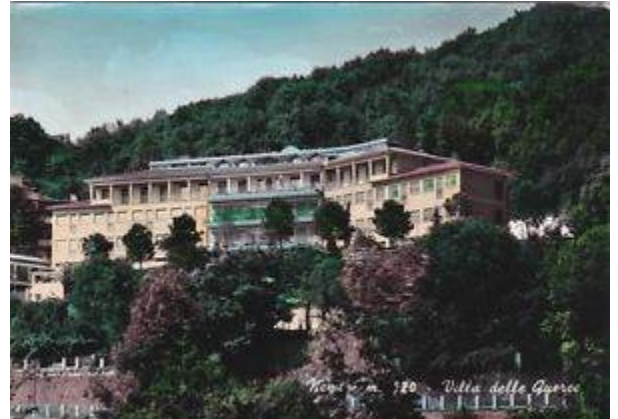

Nemi, apertura della "Porta Santa" presso la Casa di Cura Villa delle Querceaa

Nemi, Villa delle Querce

In occasione dell'anno giubilare, si terrà, il 16 ottobre 2016 alle ore 9.45, l'apertura della "Porta Santa" presso la Cappella della Casa di Cura "Villa delle Querce" di Nemi.

Tale iniziativa, organizzata dalla casa di cura con i Missionari Verbiti, con le suore dell'Ordine Serve del Signore e della Vergine di Matarà e con la Comunità di S. Egidio, sarà celebrata dal Vescovo di Albano, S.E. Marcello Semeraro.