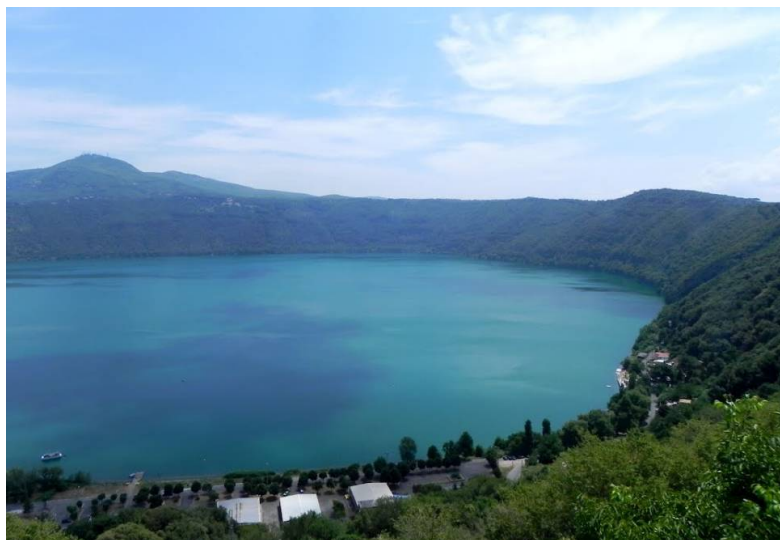

Incendio nella parte alta di Albano Laziale

Un incendio di proporzioni significative si è propagato nel pomeriggio di oggi nella parte alta di Albano Laziale. Dalle 17 circa le fiamme sono divampate mettendo in pericolo numerose abitazioni della zona. Ignoto le cause del fuoco, non si esclude l'origine dolosa o colposa. Sul posto sono giunti immediatamente le squadre dei Vigili del Fuoco di Ariccia e dei Comuni limitrofi, unitamente ai gruppi di Protezione Civile. Evacuato anche il noto Hotel Miralago. L'incendio ha interessato anche un costone attorno al Lago Albano nel territorio di Castel Gandolfo. Non si segnalano danni a persone. Presente nella zona delle operazioni anche il Vice Sindaco di Albano Laziale Maurizio Sementilli. Per agevolare l'azione di spegnimento delle fiamme ed il fluire dei mezzi di soccorso è stata bloccata la viabilità circostante la zona interessata dai fatti.