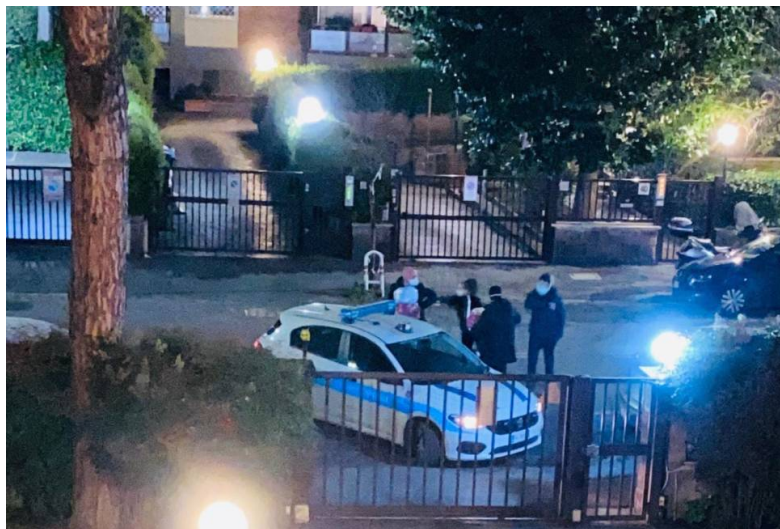

## Coronavirus, Assotutela dona 1300 mascherine

“CORONAVIRUS, ASSOTUTELA DONA 1300 MASCHERINE A POLIZIA LOCALE E CARCERE REBIBBIA

In questo delicato e complesso momento di grande emergenza sanitaria, legata al Coronavirus, anche l'associazione Assotutela, guidata dal presidente Michel Emi Maritato, ha voluto dare il proprio contributo e ha espresso la propria vicinanza a tutti gli angeli impegnati in prima linea, a Roma, nel contrasto del pericolo virus. Come sottolineano in una nota stampa le vice presidente di Assotutela, Emanuela e Carol Maritato, e il coordinatore Assotutela Eur, Carolina Capitanio, nelle scorse ore l'associazione ha donato 1300 mascherine “alle guardie penitenziarie della casa circondariale di Rebibbia, alle donne detenute e agli agenti della Polizia locale di Roma Capitale, impegnati nel controllo del territorio. Questi dispositivi di protezione individuale – aggiungono Maritato e Capitanio – sono completamente fatti a mano, resistenti e a norma di legge: una donazione possibile grazie al contributo volontario di tanti cittadini, che Assotutela non finirà mai di ringraziare. Anche nei prossimi giorni continueremo con ulteriori donazioni nella consapevolezza maturata che la solidarietà è la stella polare della nostra azione”. Lo annunciano Michel Emi Maritato, Emanuela Maritato, Carol Maritato e Carolina Capitanio.